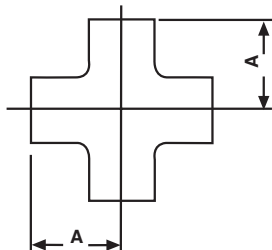

# CRUZETA

PONTA / PONTA

FLANGE / FLANGE

BOLSA / BOLSA

DIÂMETRO		DIMENSÕES	
REF	DN	A	B
POL.	mm	mm	mm
1/2"	20	80	15
3/4"	25	84	18
1"	32	100	21
1 1/4"	40	115	25
1 1/2"	50	120	32
2"	60	128	37
2 1/2"	75	145	43
3"	85	165	49
4"	110	190	61
5"	140	210	76
6"	160	240	86
8"	200	261	106
10"	250	316	131
12"	300	371	156