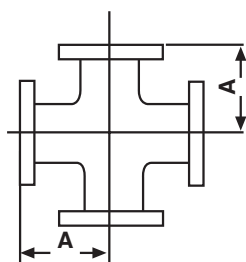

# CRUZETA

PONTA / PONTA

FLANGE / FLANGE

BOLSA / BOLSA

DIÂMETRO		DIMENSÕES	
REF	DN	A	B
POL.	mm	mm	mm
1/2"	20	80	15
3/4"	25	84	18
1"	32	100	21
1 1/4"	40	115	25
1 1/2"	50	120	32
2"	60	128	37
2 1/2"	75	145	43
3"	85	165	49
4"	110	190	61
5"	140	210	76
6"	160	240	86
8"	200	261	106
10"	250	316	131
12"	300	371	156