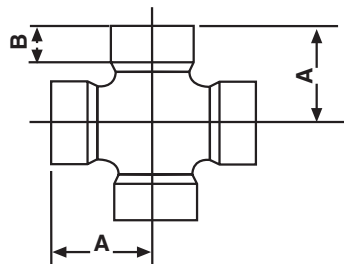

# CRUZETA

PONTA / PONTA

FLANGE / FLANGE

BOLSA / BOLSA

DIÂMETRO		DIMENSÕES	
REF	DN	A	B
POL.	mm	mm	mm
1/2"	20	80	15
3/4"	25	84	18
1"	32	100	21
1 1/4"	40	115	25
1 1/2"	50	120	32
2"	60	128	37
2 1/2"	75	145	43
3"	85	165	49
4"	110	190	61
5"	140	210	76
6"	160	240	86
8"	200	261	106
10"	250	316	131
12"	300	371	156